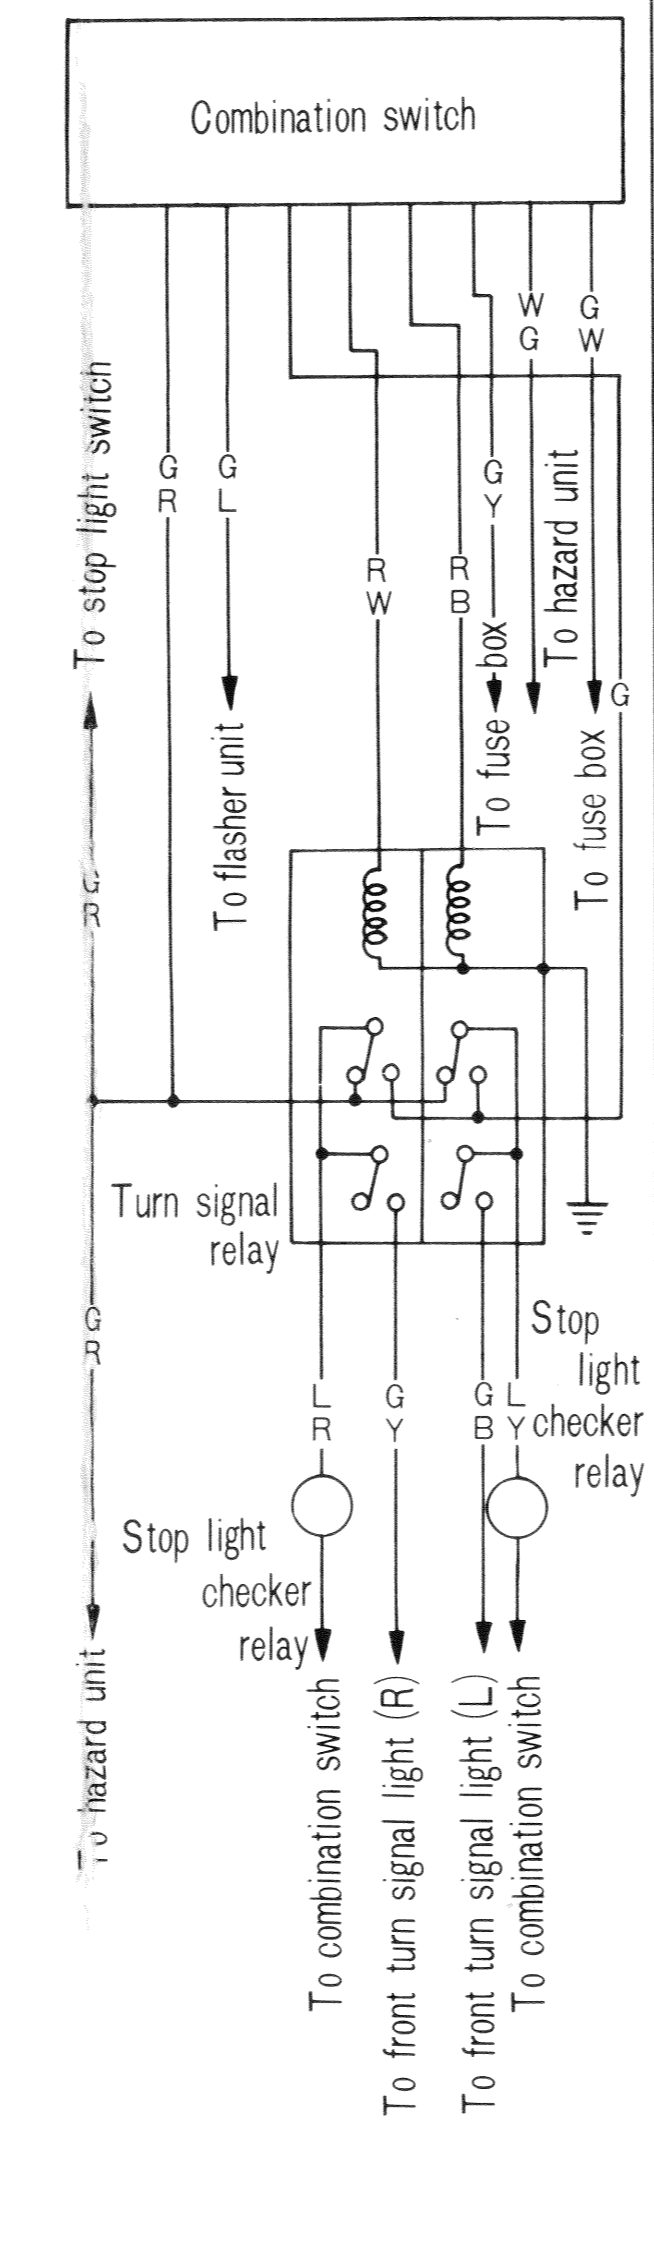

1973 MAZDA RX-2 WIRING DIAGRAM

Wiring color code	
R	: Red
G	: Green
B	: Black
L	: Blue
Y	: Yellow
W	: White

For car with a automatic transmission