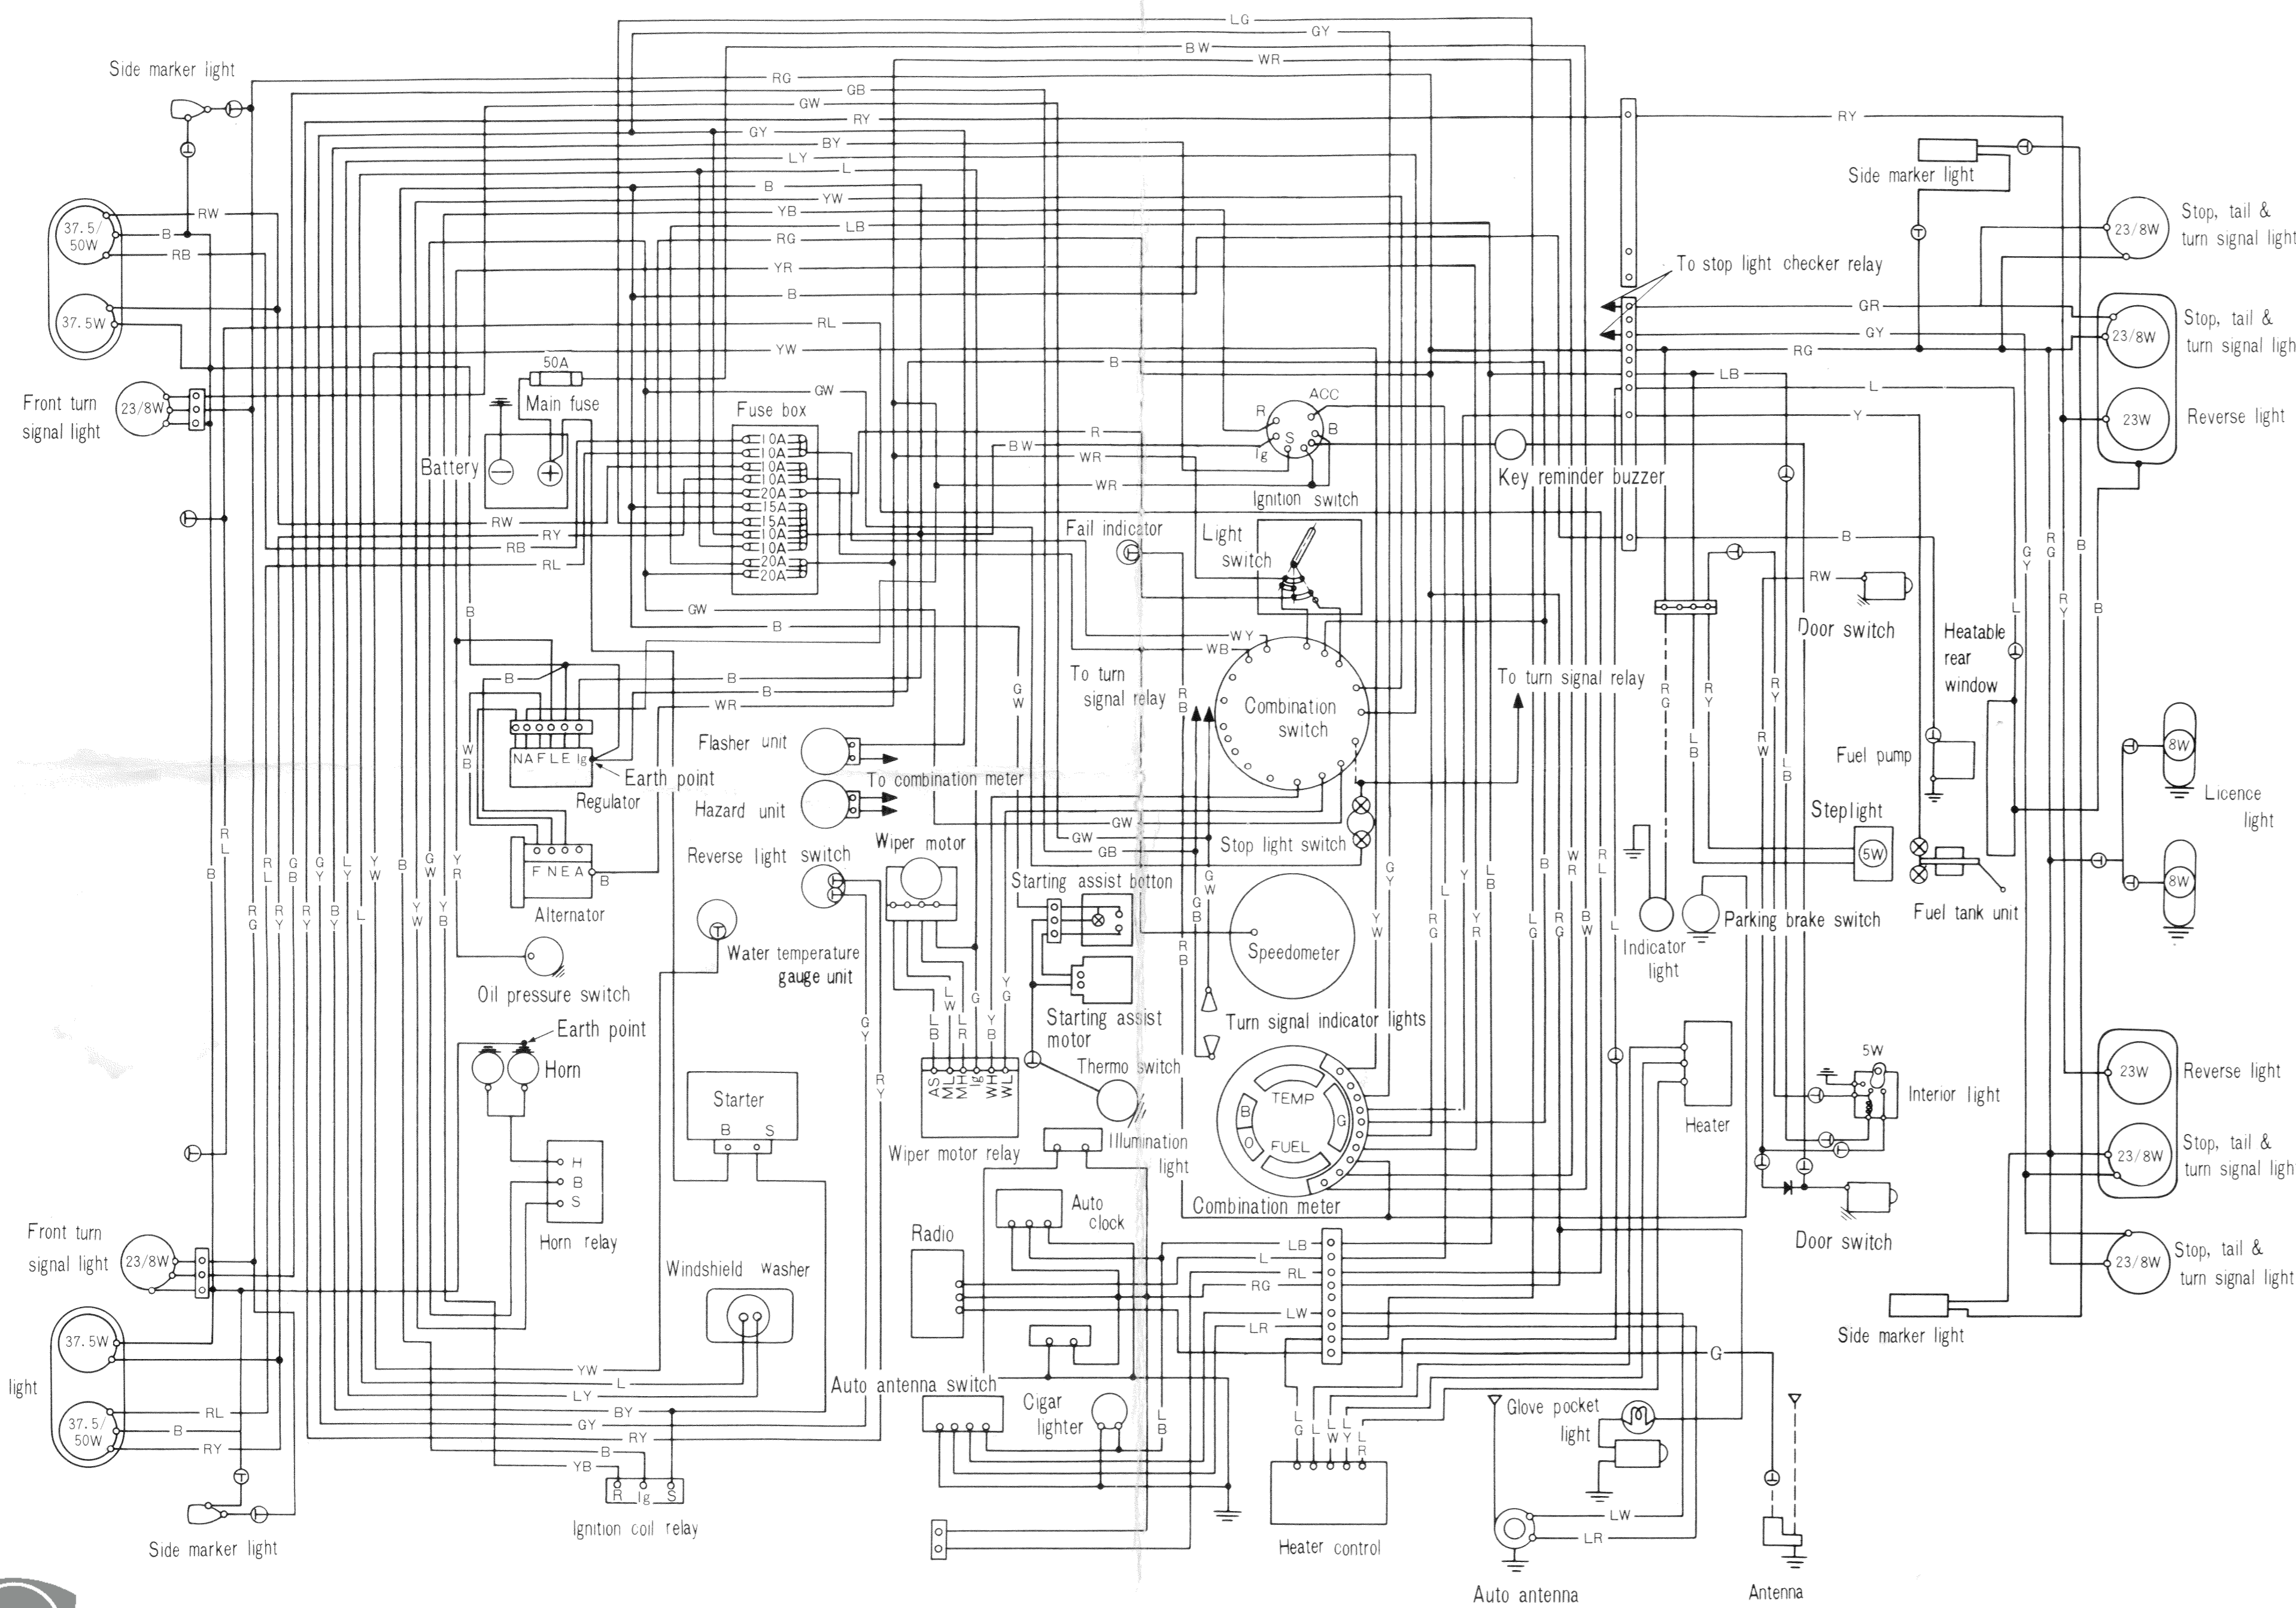

1973 MAZDA RX-2 WIRING DIAGRAM

Wiring color code	
R	: Red
G	: Green
B	: Black
L	: Blue
Y	: Yellow
W	: White

For car with a automatic transmission