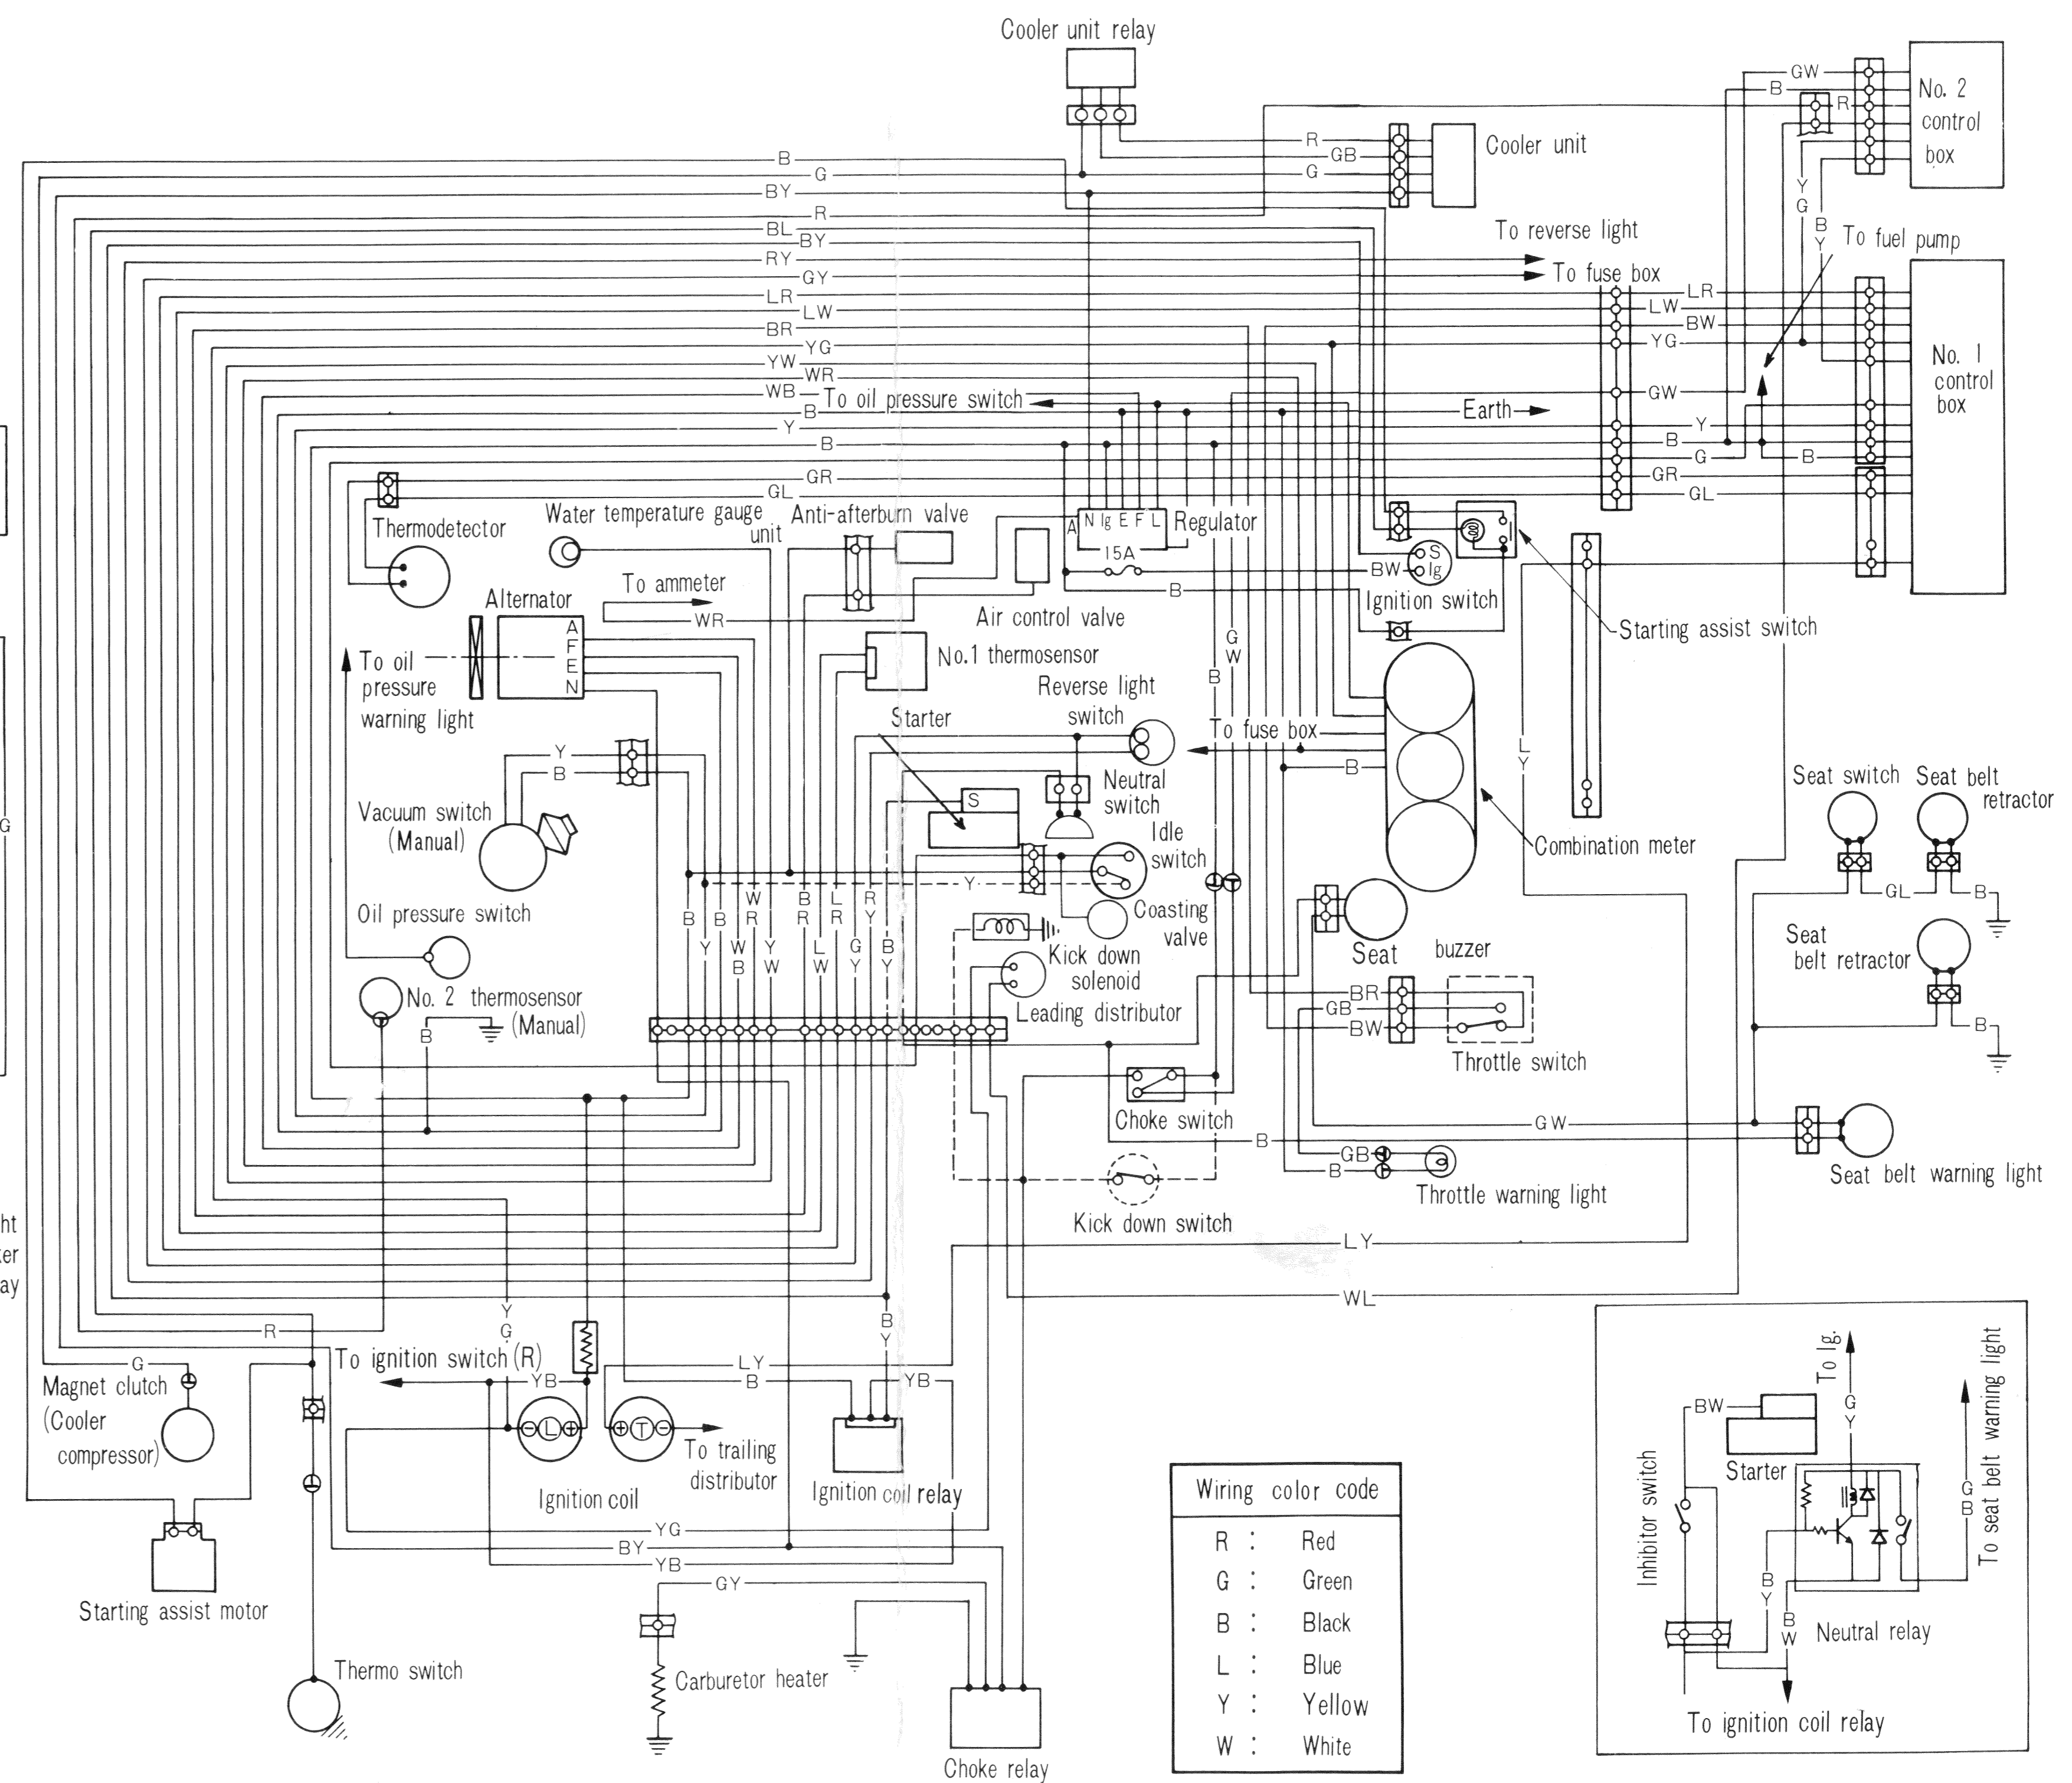

1973 MAZDA RX-2 WIRING DIAGRAM

Wiring color code	
R	: Red
G	: Green
B	: Black
L	: Blue
Y	: Yellow
W	: White

For car with a automatic transmission