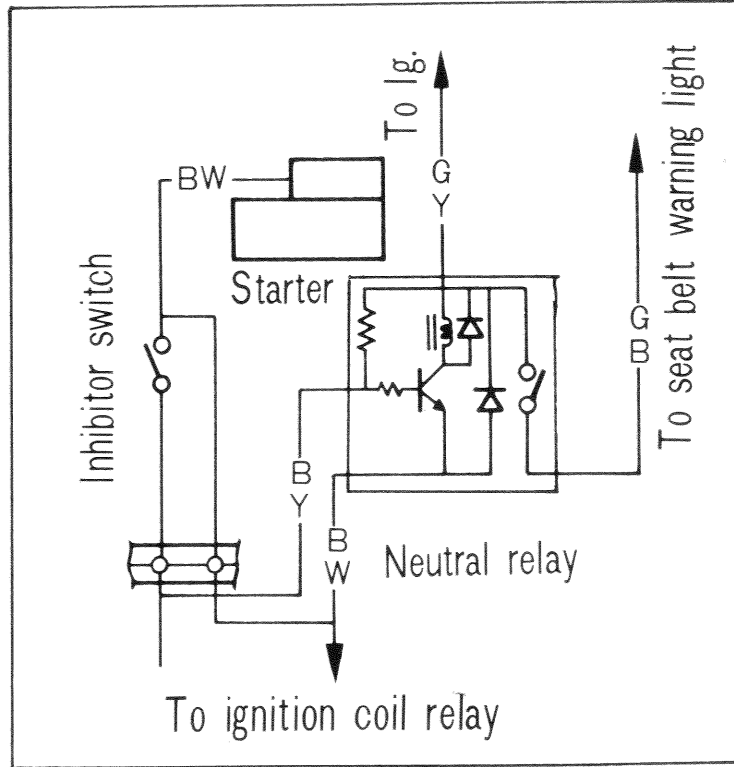

1973 MAZDA RX-2 WIRING DIAGRAM

Wiring color code	
R	: Red
G	: Green
B	: Black
L	: Blue
Y	: Yellow
W	: White

For car with a automatic transmission