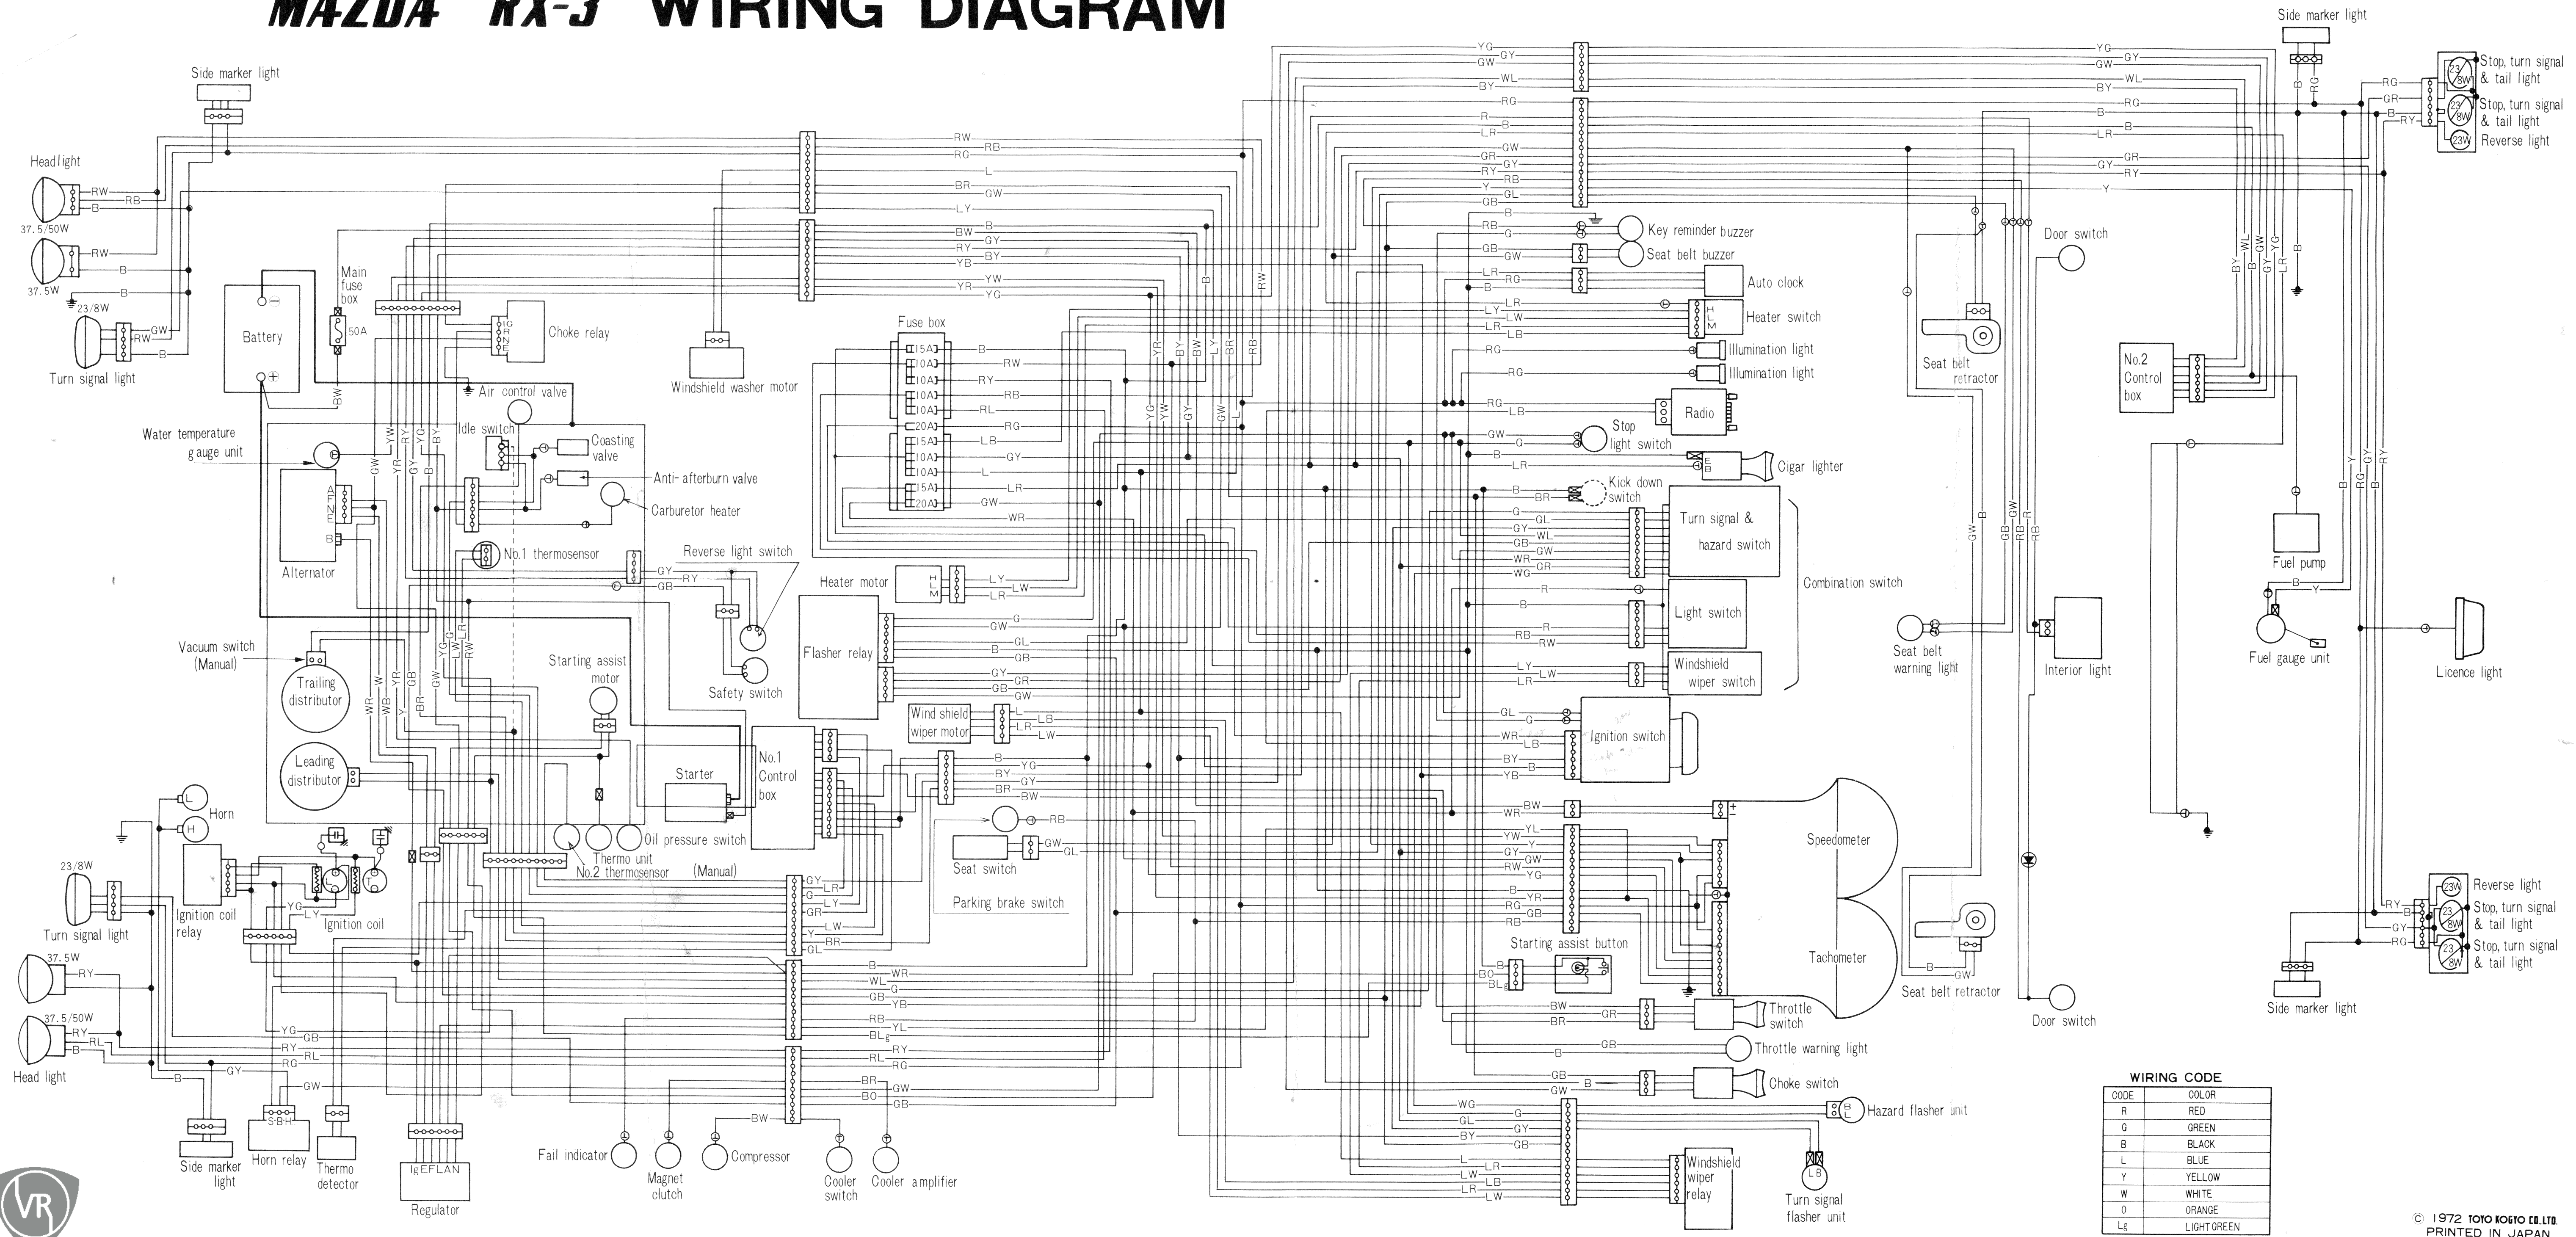

1973 MAZDA RX-3 WIRING DIAGRAM

WIRING CODE

CODE	COLOR
R	RED
G	GREEN
B	BLACK
L	BLUE
Y	YELLOW
W	WHITE
O	ORANGE
Lg	LIGHT GREEN